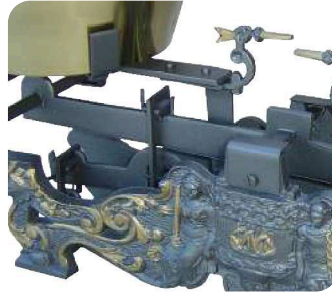

BALANCE ROMAINE MODELE BR13

ROMAN MODEL BR13

DESCRIPTION:

Balance romaine traditionnelle, avec plateaux de laiton. Cette balance très facile à utiliser, possède un système de pesage très précis. Elle est idéale pour une utilisation quotidienne et pour poser sur une table.

CARACTÉRISTIQUES TECHNIQUES:

- Structure métallique
- Design traditionnel
- Plateaux en laiton

DESCRIPTION:

Traditional Roman scale, with brass plates. Very accurate weighing system, easy to use. Ideal equipment for weighing in counter.

TECHNICAL FEATURES:

- Metallic structure
- Traditional design
- Brass plates

Ref.	Cap. (kg)	PVP (€)	
BR13_1	1	A CONSULTER	
BR13_2	2	A CONSULTER	
BR13_3	3	A CONSULTER	
BR13_5	5	A CONSULTER	
BR13_10	10	A CONSULTER	
BR13_15	15	A CONSULTER	
BR13_20	20	A CONSULTER	