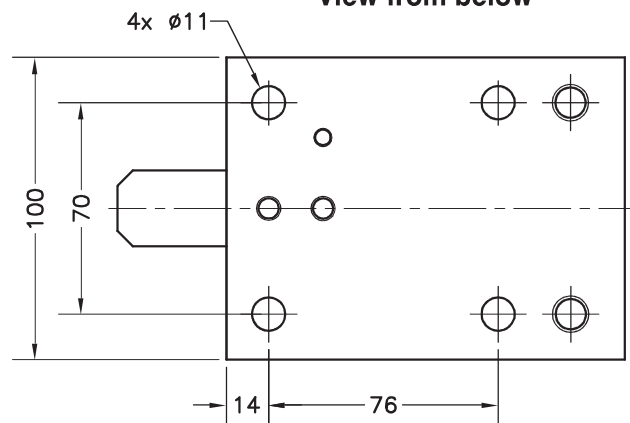

**SOPORTE TANQUES CON ANTIVUELCO PARA MOD. 300**  
**MOUNTING-KIT LIFT-OFF PREVENTION FOR MOD. 300**

- **Material:**  
**Acero cincado**                      **Acc. 30907**  
**Acero inoxidable**                  **Acc. 30907i**
  
- **Material:**  
**Steel alloy zinc-plated**   **Acc. 30907**  
**Stainless Steel**                **Acc. 30907i**

**Vista por abajo**  
**View from below**

Dimensiones en mm. *Dimensions in mm.*

Peso transporte - *Transport weight:* 2.5 kg