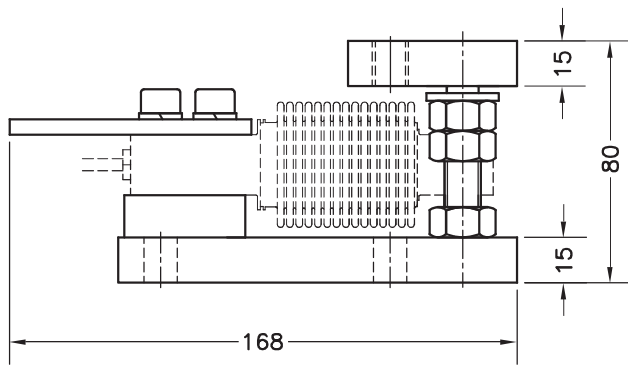

**SOPORTE TANQUES CON ANTIVUELCO PARA MOD. 300**  
**MOUNTING-KIT LIFT-OFF PREVENTION FOR MOD. 300**

- **Material:**  
**Acero cincado**                      **Acc. 30907**  
**Acero inoxidable**                  **Acc. 30907i**
  
- **Material:**  
**Steel alloy zinc-plated**   **Acc. 30907**  
**Stainless Steel**                **Acc. 30907i**

**Vista por abajo**  
**View from below**

Dimensiones en mm. *Dimensions in mm.*

Peso transporte - *Transport weight:* 2.5 kg