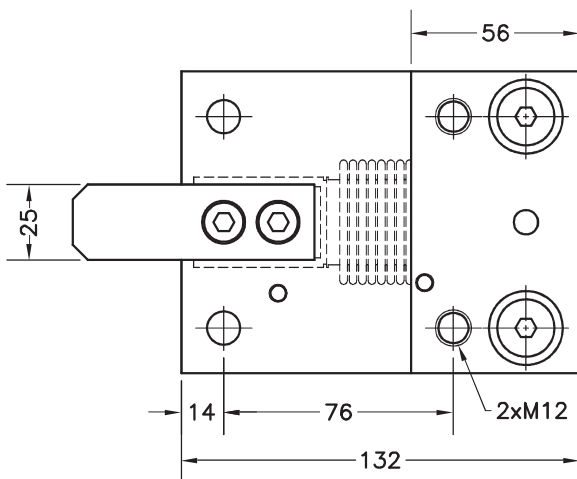

**SOPORTE TANQUES CON ANTIVUELCO PARA MOD. 300**  
**MOUNTING-KIT LIFT-OFF PREVENTION FOR MOD. 300**

- **Material:**  
**Acero cincado**                      **Acc. 30907**  
**Acero inoxidable**                  **Acc. 30907i**
  
- **Material:**  
**Steel alloy zinc-plated**   **Acc. 30907**  
**Stainless Steel**                **Acc. 30907i**

**Vista por abajo**  
**View from below**

Dimensiones en mm. *Dimensions in mm.*

Peso transporte - *Transport weight:* 2.5 kg