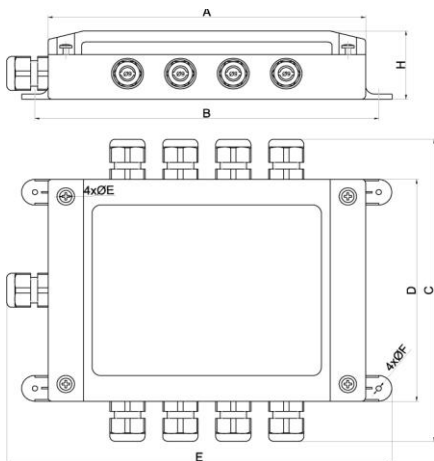

BR AC90005 8C

Boite de Raccordement pour capteur analogique

	dimensiones en mm dimensions en mm dimensions in mm.									
Accesorio Accessoire Accessory	A	B	C	D	E	ØE	ØF	H	peso transporte poids transport transport weight	Material Materiel Material
AC90005	180	195	65	130	220	3	3	40	0.452 kg	Plástico Plastique Plastic