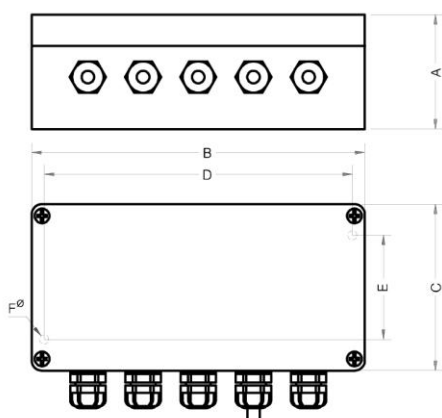

BRPVC 8

Boite de Raccordement pour capteur analogique

Boîtes de jonction en plastique et en aluminium

Dimensiones de montage
Dimensions d'assemblage
Mounting dimensions

Ref. AC89002.

dimensiones en mm | dimensions en mm | dimensions in mm.

Accesorio Accessoire Accessory	A	B	C	D	E	ØF	peso transporte poids transport transport weight	Material Materiel Material
89002	60	240	80	228	50	4.2	0.7 kg	Plástico Plastique Plastic
89053	55	160	80	148	50	4.2	0.4 kg	Plástico Plastique Plastic
89068	52	250	80	238	52	4.8	1.0 kg	Aluminio Aluminium Aluminium
89093	57	175	80	163	52	4.8	0.8 kg	Aluminio Aluminium Aluminium
89092	52	250	80	238	52	4.8	1.0 kg	Aluminio Aluminium Aluminium