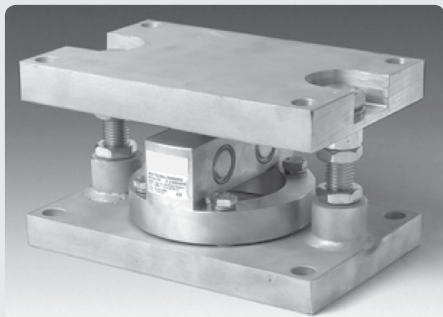

750 7,5t - 30t

acesorios | accessoires | accessories

Soporte completo silo con antivuelco para célula 750 Support complet pour des silos, avec anticapotage pour le capteur 750 Mounting kit lift-off prevention for silo for load cell 750

peso transporte 20 kg | poids transport 20 kg | transport weight 20 kg.
dimensiones en mm. | dimensions en mm. | dimensions in mm.

Material

- > Acero cincado, ref. AC75906
- > Acero inoxidable, ref. AC75906i

Soporte completo silo con antivuelco para modelo 750, en acero cincado.
Support complet pour des silos, avec anticapotage pour le capteur 750, en acier zingué.
Mounting kit lift-off prevention for silo for model 750, in zinc-plated steel.

Ref.

AC75906

Soporte completo silo con antivuelco para modelo 750, en acero inoxidable.
Support complet pour des silos, avec anticapotage pour le capteur 750, en acier inoxydable.
Mounting kit lift-off prevention for silo for model 750, in stainless steel.