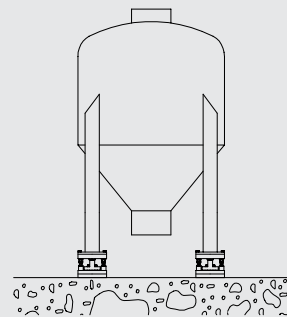

750 7,5t - 30t

acesorios | accessoires | accessories

Soporte completo silo con antivuelco para célula 750 Support complet pour des silos, avec anticapotage pour le capteur 750 Mounting kit lift-off prevention for silo for load cell 750

peso transporte 20 kg | poids transport 20 kg | transport weight 20 kg.
dimensiones en mm. | dimensions en mm. | dimensions in mm.

Material

- > Acero cincado, ref. AC75906
- > Acero inoxidable, ref. AC75906i