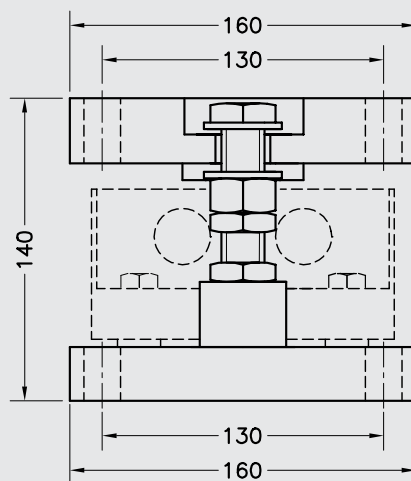

750 7,5t - 30t

acesorios | accessoires | accessories

Soporte completo silo con antivuelco para célula 750 Support complet pour des silos, avec anticapotage pour le capteur 750 Mounting kit lift-off prevention for silo for load cell 750

peso transporte 20 kg | poids transport 20 kg | transport weight 20 kg.
dimensiones en mm. | dimensions en mm. | dimensions in mm.

Material

- > Acero cincado, ref. AC75906
- > Acero inoxidable, ref. AC75906i