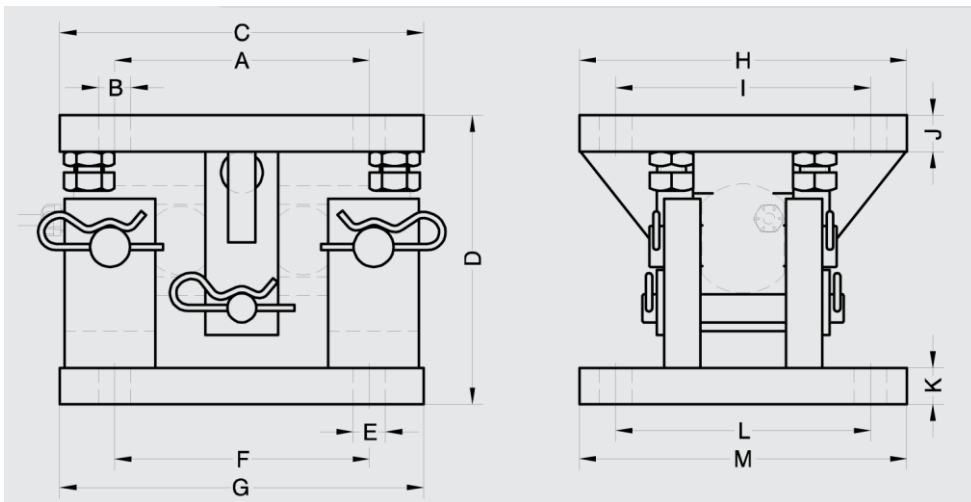

C 460 5-100T

Ensemble Kits et Capteur pour Bascule et cuve de 5 à 100 tonnes

Nous consulter