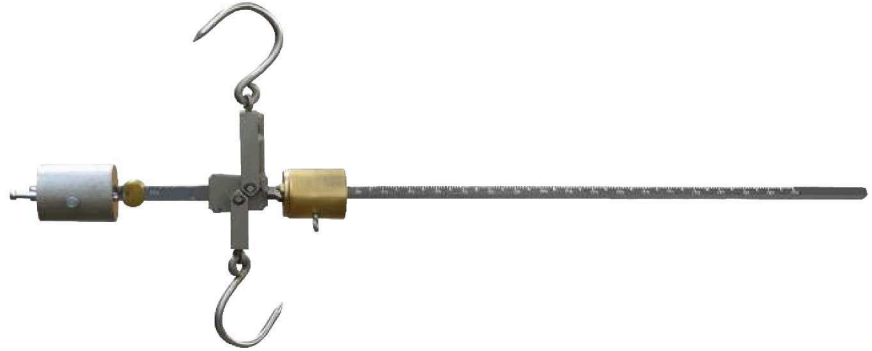

BALANÇA ROMANA SUSPENSA MODELO BRP2

SUSPENDED ROMAN SCALE MODEL BRP2

BALANCE ROMAIN SUSPENDU MODÉLE BRP2

DESCRIÇÃO:

Balança Romana Suspensa Barcelbal, modelo BRP-2, totalmente metálica, com escala de pesagem em aço cromado e ganchos em Aço Inox reforçados. Equipamento de pequenas dimensões e bastante leve, conferindo-lhe a portabilidade necessária para a pesagem em várias localizações. Equipamento ideal para a pesagem de produtos em suspensão, permitindo a sua fácil utilização em qualquer tipo de localização.

CARACTERÍSTICAS TÉCNICAS:

- Escala de pesagem numerada em ambos os lados
- Bola de pesagem em Latão
- Ganchos em Aço Inox reforçados
- Sistema de pesagem com excelente precisão
- Ideal para cargas suspensas
- Robustez, precisão aliadas a uma excelente qualidade

DESCRIPTION:

Barcelbal Suspended Roman Scale model BRP-2 totally metallic, with chromed steel weighing scale and reinforced stainless steel hooks. Small and fairly light equipment, providing the portability needed for weighing in various locations. Ideal equipment for weighing suspended loads, allowing easy operation in any location.

DESCRIPTION:

Balance romain suspendu Barcelbal, modèle BRP-2, entièrement métallique, avec échelle de pesage en acier chromé et crochets renforcé en acier inoxydable. Equipement de petites et légères dimensions, permettant la portabilité nécessaire pour peser dans divers endroits. Équipement idéal pour le pesage des produits en suspension, permettant une utilisation facile en tout lieu.