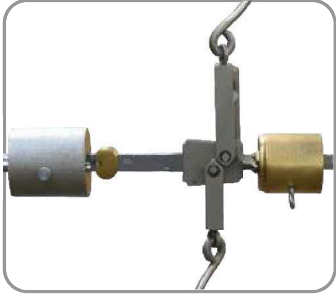

BALANÇA ROMANA SUSPENSA MODELO BRP2

SUSPENDED ROMAN SCALE MODEL BRP2

BALANCE ROMAIN SUSPENDU MODÉLE BRP2

DESCRIÇÃO:

Balança Romana Suspensa Barcelbal, modelo BRP-2, totalmente metálica, com escala de pesagem em aço cromado e ganchos em Aço Inox reforçados. Equipamento de pequenas dimensões e bastante leve, conferindo-lhe a portabilidade necessária para a pesagem em várias localizações. Equipamento ideal para a pesagem de produtos em suspensão, permitindo a sua fácil utilização em qualquer tipo de localização.

CARACTERÍSTICAS TÉCNICAS:

- Escala de pesagem numerada em ambos os lados
- Bola de pesagem em Latão
- Ganchos em Aço Inox reforçados
- Sistema de pesagem com excelente precisão
- Ideal para cargas suspensas
- Robustez, precisão aliadas a uma excelente qualidade

DESCRIPTION:

Barcelbal Suspended Roman Scale model BRP-2 totally metallic, with chromed steel weighing scale and reinforced stainless steel hooks. Small and fairly light equipment, providing the portability needed for weighing in various locations. Ideal equipment for weighing suspended loads, allowing easy operation in any location.

DESCRIPTION:

Balance romain suspendu Barcelbal, modèle BRP-2, entièrement métallique, avec échelle de pesage en acier chromé et crochets renforcé en acier inoxydable. Equipement de petites et légères dimensions, permettant la portabilité nécessaire pour peser dans divers endroits. Équipement idéal pour le pesage des produits en suspension, permettant une utilisation facile en tout lieu.