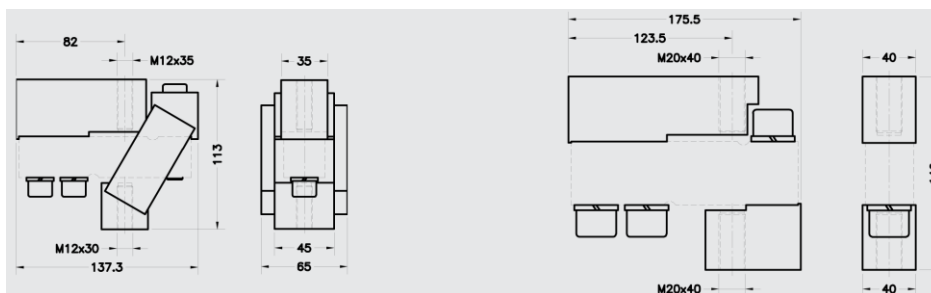

G35 300-5000K

Ensemble Kits et Capteur pour Cuves et Silot de 300 à 5000 Kg.

Support pour des réservoirs avec anti capotage pour les capteurs .

AC35902 (0.3 - 2 t) En acier zingué.

AC35902i (0.3 - 2t) En acier inoxydable.

AC35903 (3 - 5 t) En acier zingué.

AC35903i (3 - 5 t) En acier inoxydable.

Accesorio Accessoire Accessory	Carga nominal Charge nominale Nominal load	Peso transporte Poids transport Transport weight	A	B	C	D	E	F	G	H
AC35902 / AC35902i	0.3 - 2 t	5 kg	94	168	100	70	16	136	20	15
AC35903 / AC35903i	3 - 5 t	10 kg	123	212	120	84	18	175	30	18

dimensiones en mm | dimensions en mm | dimensions in mm.

Nous consulter