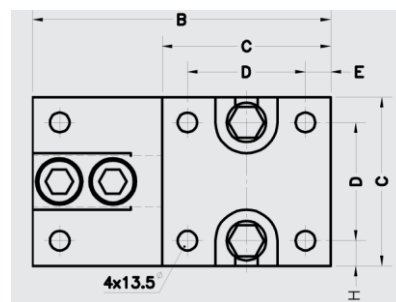

G35 300-5000K

Ensemble Kits et Capteur pour Cuves et Silot de 300 à 5000 Kg.

Support pour des réservoirs avec anti capotage pour les capteurs .

AC35902 (0.3 - 2 t) En acier zingué.

AC35902i (0.3 - 2t) En acier inoxydable.

AC35903 (3 - 5 t) En acier zingué.

AC35903i (3 - 5 t) En acier inoxydable.

Accesorio Accessoire Accessory	Carga nominal Charge nominale Nominal load	Peso transporte Poids transport Transport weight	A	B	C	D	E	F	G	H
AC35902 / AC35902i	0.3 - 2 t	5 kg	94	168	100	70	16	136	20	15
AC35903 / AC35903i	3 - 5 t	10 kg	123	212	120	84	18	175	30	18

dimensiones en mm | dimensions en mm | dimensions in mm.

Nous consulter