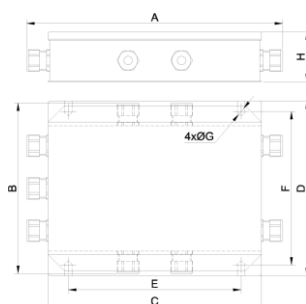

### Boite de Raccordement Inox pour capteur analogique

dimensiones en mm | dimensions en mm | dimensions in mm.

Accesorio Accessoire Accessory	A	B	C	D	E	F	ØG	H	peso transporte poids transport transport weight	Material Materiel Material
AC90001	240	165	200	170	162	155	7	50	1.0 kg	Acero inox   Acier inox   Stainless steel
AC90002	175	- - -	132	110	168	35	7	35	0.5 kg	Acero inox   Acier inox   Stainless steel