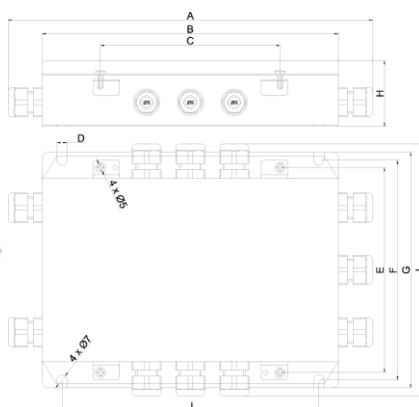

### Boite de Raccordement Inox pour capteur analogique

dimensiones en mm | dimensions en mm | dimensions in mm.

Accesorio Accessoire Accessory	A	B	C	D	E	F	ØG	H	peso transporte poids transport transport weight	Material Materiel Material
AC90001	240	165	200	170	162	155	7	50	1.0 kg	Acero inox   Acier inox   Stainless steel
AC90002	175	- - -	132	110	168	35	7	35	0.5 kg	Acero inox   Acier inox   Stainless steel