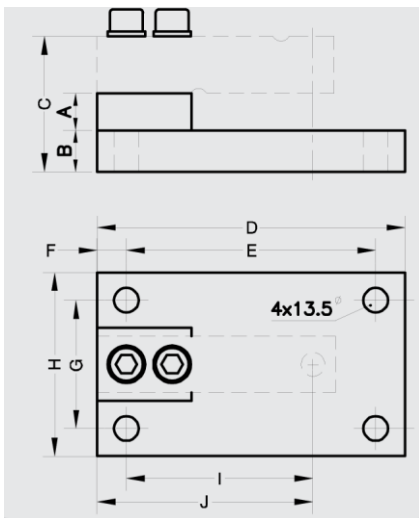

G35 2-5T

Ensemble Kits et Capteur pour Bascule et cuve de 2 à 5 tonnes

Accesorio Accessoire Accessory	Carga nominal Charge nominale Nominal load	Peso transporte Poids transport Transport weight	A	B	C	D	E	F	G	H	I	J
AC35911/AC35911i	0.3 - 2 t	3.2 kg	20	20	71.5	168	136	16	70	100	101.6	117.6
AC35912/AC35912i	3 - 5 t	6.5 kg	20	30	98	212	175	19	84	120	133.3	152.3

dimensiones en mm | dimensions en mm | dimensions in mm.

Nous consulter