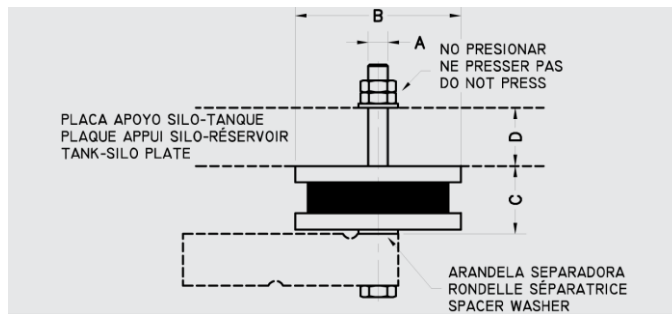

G35 2-5T

Ensemble Kits et Capteur pour Bascule et cuve de 2 à 5 tonnes

Accesorio Accessoire Accessory	Carga nominal Charge nominale Nominal load	Peso transporte Poids transport Transport weight	A	B	C	D	E	F	G	H	I	J
AC35911/AC35911i	0.3 - 2 t	3.2 kg	20	20	71.5	168	136	16	70	100	101.6	117.6
AC35912/AC35912i	3 - 5 t	6.5 kg	20	30	98	212	175	19	84	120	133.3	152.3

dimensiones en mm | dimensions en mm | dimensions in mm.

Nous consulter