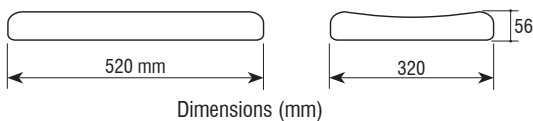

## Balance pèse bébé

BAT

NO VERIF

### CARACTÉRISTIQUES:

- Balance pèse bébé.
- Boîtier en ABS.
- Portée de 20 kg, précision 10 g.
- Écran LCD.
- 3 touches.
- Unités: kg et lb.
- Tare.
- Hold.
- Alimentation avec 4 piles AAA (non incluses).

Code #	Portée (kg)	Précision (g)	Dimensions emballage (mm)	Poids emballage (kg)		Certifications	
260099	20	5	560x380x90	3		ENAC	
						Code #	900001