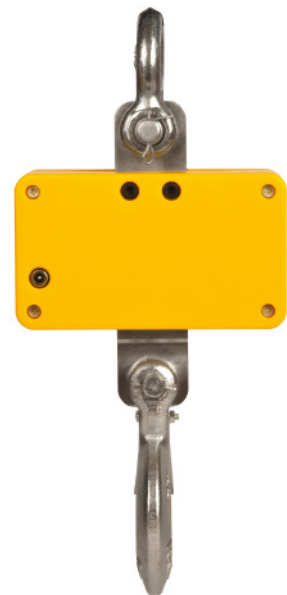

Pèse en toutes circonstances

- Crochet peseur léger.
- Écran avec LED rouges de 21 mm.
- Structure en ABS.
 - Clavier résistant à l'eau.
 - Télécommande.
 - Déconnexion automatique.

Fonctions:

- Réglage du zéro.
- Tare de récipients.
- Accumulation des pesées.
- Fonction compte-pièces.
- Fonction Hold, mémoire de la dernière pesée.

Télécommande à distance

Contrôle les fonctions de l'équipement à distance pour une meilleure commodité.

Modèle	C3-300	C3-500	C3-1T
Référence	60203	60204	60959
Capacité	300 kg	500 kg	1.000 kg
Résolution	50 g	100 g	200 g
Unités de pesage	kg		
Échelle de tare	100%		
Matériau de la structure	ABS		
Écran	LED		
Tailles des chiffres (mm)	21		
Alimentation	DC 6V- batería recargable 6V/1,3 Ah		
Autonomie			
Température de travail	+0°C / +40°C		
Ouverture du crochet (mm)	35		
Dimension extérieures (mm)	330 x 230 x 325		
Poids net total (kg)	1,7	1,7	2,2
Dimensions emballage (mm)	330 x 120 x 230		
Poids total avec emballage (kg)	2,1	2,2	2,7
PVP (€)	160,00	160,00	175,00