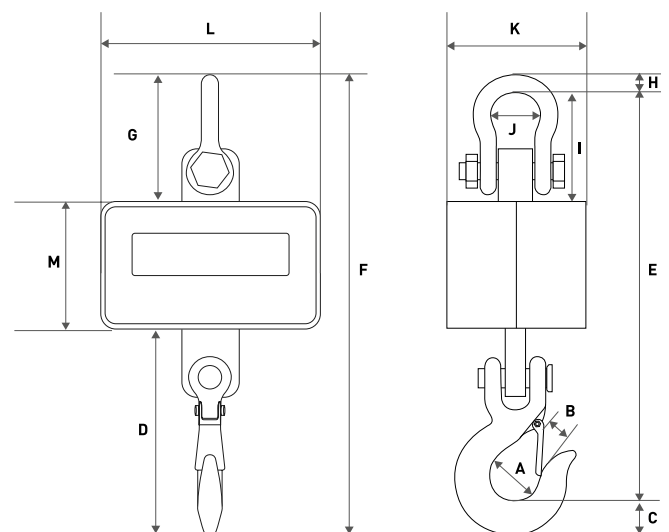

Pèse en toutes circonstances

- Crochet peseur léger.
- Écran avec LED rouges de 21 mm.
- Structure en ABS.
 - Clavier résistant à l'eau.
 - Télécommande.
 - Déconnexion automatique.

Fonctions:

- Réglage du zéro.
- Tare de récipients.
- Accumulation des pesées.
- Fonction compte-pièces.
- Fonction Hold, mémoire de la dernière pesée.

Télécommande à distance

Contrôle les fonctions de l'équipement à distance pour une meilleure commodité.

Modèle	C3-300	C3-500	C3-1T
Référence	60203	60204	60959
Capacité	300 kg	500 kg	1.000 kg
Résolution	50 g	100 g	200 g
Unités de pesage	kg		
Échelle de tare	100%		
Matériau de la structure	ABS		
Écran	LED		
Tailles des chiffres (mm)	21		
Alimentation	DC 6V- batería recargable 6V/1,3 Ah		
Autonomie			
Température de travail	+0°C / +40°C		
Ouverture du crochet (mm)	35		
Dimension extérieures (mm)	330 x 230 x 325		
Poids net total (kg)	1,7	1,7	2,2
Dimensions emballage (mm)	330 x 120 x 230		
Poids total avec emballage (kg)	2,1	2,2	2,7
PVP (€)	160,00	160,00	175,00

Dimensions (mm)

C3

Réf.	Options	PVP (€)
8024	Certificat ISOCAL de 31 kg à 300 kg	60,00
8025	Certificat ISOCAL de 301 kg à 600 kg	80,00
8029	Certificat ISOCAL de 601 kg à 1500 kg	90,00

Modèle	A	B	C	D	E	F	G	H	I	J	K	L	M
C3-300 (mm)	35	25	30	150	275	320	90	13	39	33	70	145	85
C3-500 (mm)	35	25	30	150	275	320	90	13	39	33	70	145	85
C3-1T (mm)	35	25	30	150	275	320	90	13	39	33	70	145	85