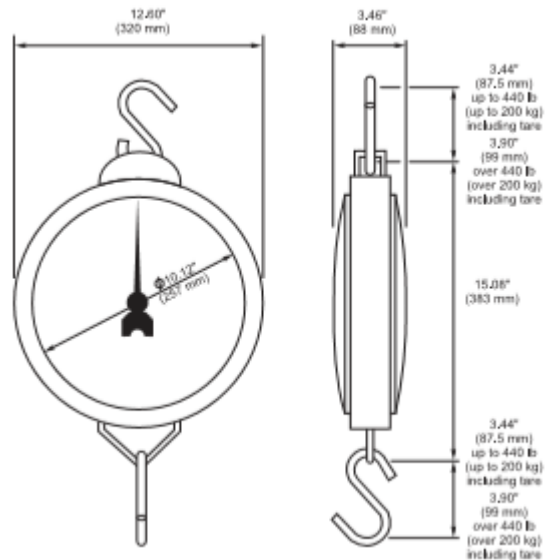

- ⇒ **WEIGHT**
- ⇒ **TARE**
- ⇒ **PORTABLE**
- ⇒ **RELIABLE**
- ⇒ **ROBUST DIE CAST CASING**
- ⇒ **TOP AND BOTTOM HOOK**
- ⇒ **10% ZERO ADJUSTMENT**

MODEL	CAP	DIV	CASE	PRICE	CE
235-10X	100KG	200GR	254mm	175,00	NO
235-10X	200KG	500GR	254mm	175,00	NO
235-10X	300KG	1KG	254mm	175,00	NO