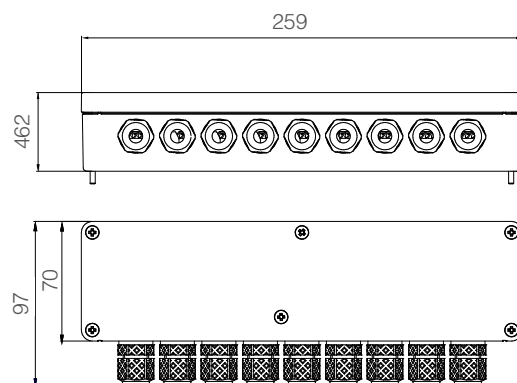

Dimensions en (mm)

Référence	Description	Poids emballage (g)	Code #
GBOX8	Boîte de jonction hermétique de Giropes ABS (8 capteurs)	320	240442
AC8CLGBOX	Circuit de jonction jusqu'à 8 capteurs	96	240447