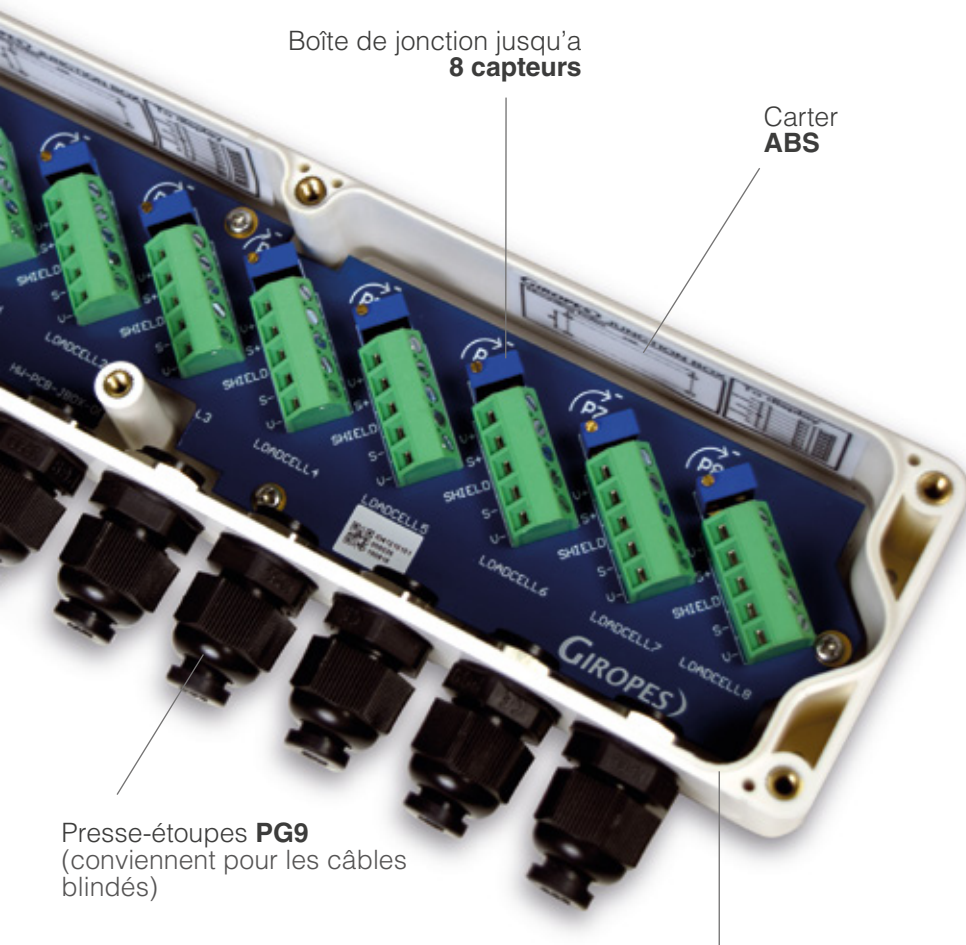

GBOX8

GIROPES
SOLUTIONS DE PESAGE

DESIGN ET QUALITÉ
FIABILITÉ MAXIMALE

Boîte de jonction jusqu'à
8 capteurs

Carter
ABS

Presse-étoupes **PG9**
(convient pour les câbles
blindés)

Protection
IP66

66
IP **GBOX8,**
DESIGN ET QUALITÉ

La nouvelle boîte de jonction conçue et fabriquée par Giropes permet de compléter un système de pesage uniquement avec des éléments de sa propre conception, garantissant ainsi une qualité irréprochable ainsi qu'un fonctionnement parfait de l'équipement de pesage.

La GBOX8 alimente et reçoit les signaux des capteurs analogiques, ce qui permet une stabilité des données et une fiabilité de lecture maximale.

Les presse-étoupes PG9 sont adaptés aux câbles blindés et offrent, avec leur carter, une protection IP66.

Dimensions en (mm)

Référence	Description	Poids emballage (g)	Code #
GBOX8	Boîte de jonction hermétique de Giropes ABS (8 capteurs)	320	240442
AC8CLGBOX	Circuit de jonction jusqu'à 8 capteurs	96	240447