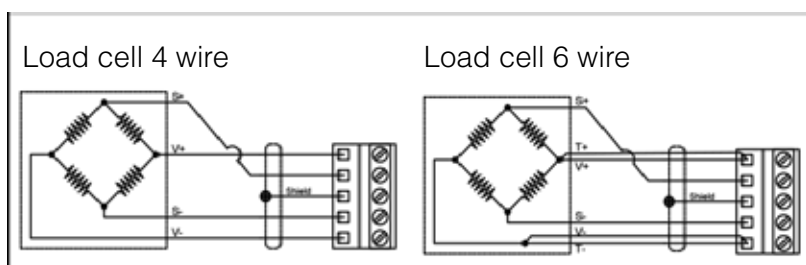

GBOX8

GIROPES
SOLUTIONS DE PESAGE

DESIGN ET QUALITÉ
FIABILITÉ MAXIMALE

Boîte de jonction jusqu'à
8 capteurs

Carter
ABS

Presse-étoupes **PG9**
(convient pour les câbles
blindés)

Protection
IP66

66
IP **GBOX8,**
DESIGN ET QUALITÉ

La nouvelle boîte de jonction conçue et fabriquée par Giropes permet de compléter un système de pesage uniquement avec des éléments de sa propre conception, garantissant ainsi une qualité irréprochable ainsi qu'un fonctionnement parfait de l'équipement de pesage.

La GBOX8 alimente et reçoit les signaux des capteurs analogiques, ce qui permet une stabilité des données et une fiabilité de lecture maximale.

Les presse-étoupes PG9 sont adaptés aux câbles blindés et offrent, avec leur carter, une protection IP66.