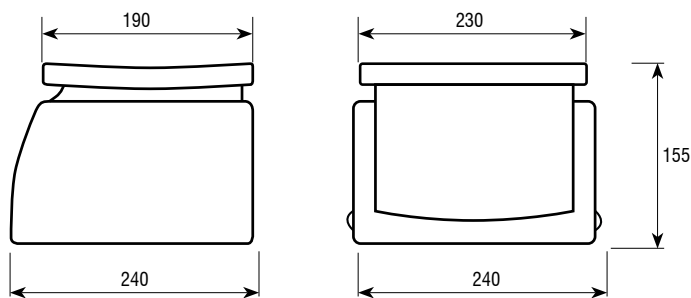

# Poids seul

Balance avec écran LCD

**CARACTÉRISTIQUES:**

- Écran LCD rétroéclairé.
- 6 digits de 20 mm.
- Boîtier en ABS.
- Plateau en acier inoxydable.
- Dimensions du plateau: 230x190 mm.
- Protection IP54.
- 7 symboles d'indication des fonctions.
- 3 touches.
- Protection contre des surcharges.
- Unités: kg et lb.
- 4 pieds réglables en hauteur.
- Batterie interne rechargeable.
- Alimentation avec transformateur AC/DC 230Vac 50Hz.
- Déconnexion automatique programmable.

**FONCTIONS:**

- Zéro
- Multi tare

Dimensions (mm)

| Code # | Portée (kg) | Précision (g) | Dimensions plateau (mm) | Dimensions emballage (mm) | Poids emballage (mm) | Certifications |  |
|--------|-------------|---------------|-------------------------|---------------------------|----------------------|----------------|--|
|        |             |               |                         |                           |                      | ENAC           |  |
|        |             |               |                         |                           |                      | Code #         |  |
| 260213 | 3           | 0,5           | 230x190                 | 335x270x210               | 4                    | 900033         |  |
| 260214 | 6           | 1             | 230x190                 | 335x270x210               | 4                    | 900001         |  |
| 260212 | 15          | 2             | 230x190                 | 335x270x210               | 4                    | 900001         |  |