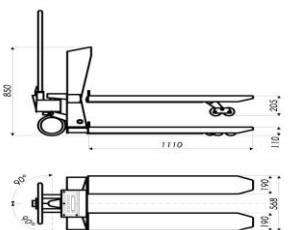

## ART - Transpalette peseur - Portée : 2000 kg

### CARACTÉRISTIQUES

▪ Transpalette peseur. ▪ Fabrication en acier. ▪ 4 capteurs de chargement en acier nickelé, avec protection IP65. ▪ Batterie interne rechargeable.

### INDICATEUR BR80

▪ Indicateur poids tare. ▪ Clavier étanche avec 7 touches de fonction. ▪ Écran LED en couleur rouge avec 6 digits de 25,4 mm.  
▪ 7 LEDs de indication de fonction/état. ▪ Couvercle en ABS. - IP54. ▪ Tension d'alimentation des capteurs: 5Vdc.  
▪ Alimentation par 230-240 Vac. ▪ Batterie interne rechargeable 6 Vdc. ▪ 1 sortie RS232 pour connexion au PC, à l'imprimante, le répéteur, etc. ▪ Fonction comptage. ▪ Fonction de seuils. ▪ Accumulation. ▪ Fixation du poids (HOLD). ▪ Déconnexion automatique.  
▪ Zéro. - Tare. ▪ Accumulation manuel. ▪ Sélection de fonctions. ▪ On/Off. ▪ Filtre de poids pour peser des animaux.